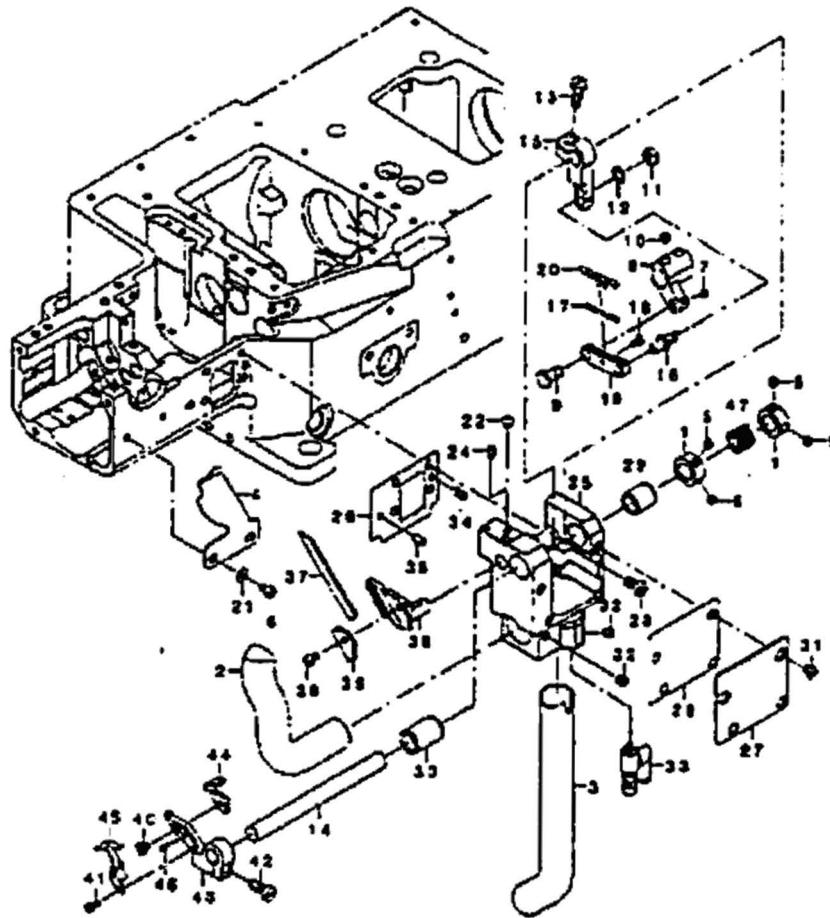

NO.	QTY	PART NO.	DESCRIPTION	UNIT	QTY
1		CS-1000681-TP	TRUST DOLLAR	292199 8-10 W-8	2
2		134-62185	SUCTION_PIPE_1	M732797	1
3		134-62265	SUCTION_PIPE_LOCKER	M732797	1
4		134-62067	FEED_COVER	297901 -	1
5		SN-8050412-TP	SCREW #5 L-6	1427 #5 L-6	4
6		SN-4040455-SP	SCREW #4 L-6	711 237 #4 L-6	2
7		SN-8040412-TP	SET SCREW #4 L-4	1427	1
8		134-61306	DRIVE LEVER	8117901 -	1
9		134-61504	LINK PIN	717717	1
10		SN-6060412-TP	SCREW	1427 #6 L-6	2
11		W-6060501-SP	WIT #5	672777 #5X0.8 152	1
12		W-6550500-SP	WASHER 5.5X10.8	197 # 5.5.5X10.8	1
13		SN-6051400-SP	SCREW	1427	1
14		134-61009	SHAFT	627 #	1
15		134-61168	ADJUST LEVER	7870411 -	1
16		134-61267	ADJUST PIN	787771	1
17		CS-3030603-00	OIL WICK	371	1
18		SN-6030500-SP	SCREW #3 L-5	1427 #3 L-5	1
19		134-61485	LINK	717	1
20		134-61683	OIL WICK PLATE	371771	1
21		W-0430501-SC	WASHER 4.5X10.8	197 # 4.5.5X10.8	2
22		123-02332	SPRINGER WOPPER	901-11 211 -	1
23		SN-6051855-SP	SCREW	741 37	6
24		SN-8750412-TP	SCREW #3L-6	1427 #3X0.8 L-6	1
25		134-62190	SUPPORT BLOCK	197771	1
26		134-62265	SUPPORT_BLOCK_GASKET	197771 78 2771	1
27		134-62268	SUPPORT_BLOCK_COVER	197771 1811 -	1
28		134-62497	1.8 COVER_GASKET	197771 1811 - 2771	1
29		134-62505	BEARING RIGHT	123 766111	1
30		134-62506	BEARING LEFT	123 766111 1	1
31		SN-1340350-TP	SCREW	7927 #4 L-6	4
32		SN-8050402-TP	SCREW #5 L-6	1427 #5X0.8 L-6	2
33		PC-0105140-00	SPEED CONTROLLER	711-11 2718-9	1
34		135-61908	NOVEL PIN	4 784117	1
35		135-02509	NOVEL PIN 2	4 823117	1
36		SN-4040455-SP	SCREW #4 L-6	711 237 #4 L-6	1
37		134-60893	LOWER_KNIFE	7921	1
38		134-60704	LOWER_KNIFE_SUPPORTER	79223117 -	1
39		134-60932	LOWER_KNIFE_PRESSER_PLATE	79223119	1
40		SN-6040450-TP	SCREW #4 L-6	7921	1
41		SN-8030500-SP	SCREW #5X0.8 L-6	19277 #5X0.8 L-6	1
42		SN-6061200-TP	SCREW	1927 #5 L-12	1