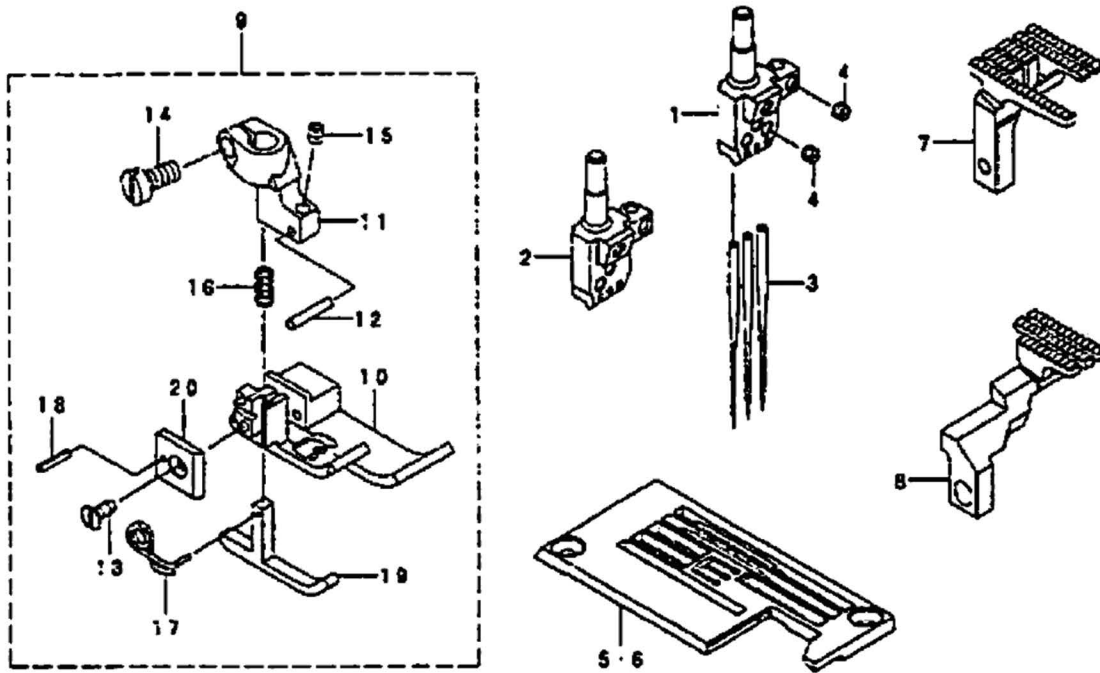

NO.	QTY	PART NO.	DESCRIPTION	UNIT	QTY
1		CS-1000681-TP	TRUST DOLLAR	292199 8-10 W-8	2
2		134-62185	SUCTION_PIPE_1	M732797	1
3		134-62265	SUCTION_PIPE_LOCKER	M732797	1
4		134-62067	FEED_COVER	297901 -	1
5		SN-8050412-TP	SCREW #5 L-6	1427 #5 L-6	4
6		SN-4040455-SP	SCREW #4 L-6	711 237 #4 L-6	2
7		SN-8040412-TP	SET SCREW #4 L-4	1427	1
8		134-61306	DRIVE LEVER	8117901 -	1
9		134-61504	LINK PIN	717717	1
10		SN-6060412-TP	SCREW	1427 #6 L-6	2
11		W-6060501-SP	WIT #5	672777 #5X0.8 152	1
12		W-6550500-SP	WASHER 5.5X10.8	197 # 5.5.5X10.8	1
13		SN-6051400-SP	SCREW	1427	1
14		134-61009	SHAFT	627 #	1
15		134-61168	ADJUST LEVER	7870411 -	1
16		134-61267	ADJUST PIN	787771	1
17		CS-3030603-00	OIL WICK	371	1
18		SN-6030500-SP	SCREW #3 L-5	1427 #3 L-5	1
19		134-61485	LINK	717	1
20		134-61683	OIL WICK PLATE	371771	1
21		W-0430501-SC	WASHER 4.5X10.8	197 # 4.5.5X10.8	2
22		123-02332	SPRINGER WOPPER	901-11 211 -	1
23		SN-6051855-SP	SCREW	741 37	6
24		SN-8750412-TP	SCREW #3L-6	1427 #3X0.8 L-6	1
25		134-62190	SUPPORT BLOCK	197771	1
26		134-62265	SUPPORT_BLOCK_GASKET	197771 78 2771	1
27		134-62268	SUPPORT_BLOCK_COVER	197771 1811 -	1
28		134-62497	1.8 COVER_GASKET	197771 1811 - 2771	1
29		134-62505	BEARING RIGHT	123 766111	1
30		134-62506	BEARING LEFT	123 766111 1	1
31		SN-1340350-TP	SCREW	7927 #4 L-6	4
32		SN-8050402-TP	SCREW #5 L-6	1427 #5X0.8 L-6	2
33		PC-0105140-00	SPEED CONTROLLER	711-11 2718-9	1
34		135-61908	NOVEL PIN	4 784117	1
35		135-02509	NOVEL PIN 2	4 823117	1
36		SN-4040455-SP	SCREW #4 L-6	711 237 #4 L-6	1
37		134-60893	LOWER_KNIFE	7921	1
38		134-60704	LOWER_KNIFE_SUPPORTER	79223117 -	1
39		134-60932	LOWER_KNIFE_PRESSER_PLATE	79223119	1
40		SN-6040450-TP	SCREW #4 L-6	7921	1
41		SN-8030500-SP	SCREW #5X0.8 L-6	19277 #5X0.8 L-6	1
42		SN-6061200-TP	SCREW	1927 #5 L-12	1